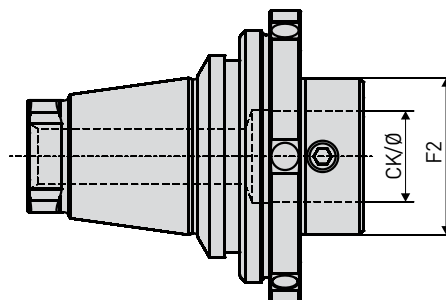

QuickFlex® Adapter

Größen: ER-25QF, ER-32QF, ER-40QF und ER-50QF