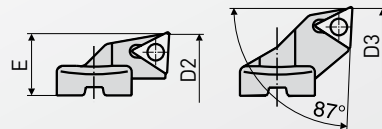

Präzisions-Ausdrehköpfe EWN, Serie 310, Ø 20 - 74 mm

Ausdrehknopf	CK/Ø	D1	D2	D3	L	F2
EWN 20	CKB1/11	20-26	25-31	30-36	32,5	19
EWN 25	CKB2/14	25-33	32-40	39-47	35,5	24
EWN 32	CKB3/18	32-42	41-51	50-60	40	31
EWN 41	CKB4/22	41-54	50-63	61-74	47	39

Siehe BIG KAISER Hauptkatalog Seite B58-62.