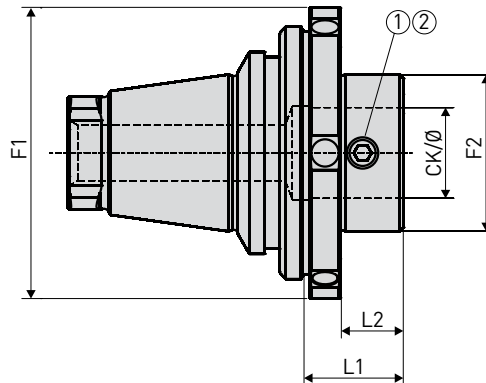

# QuickFlex<sup>®</sup> für BIG KAISER

Die Adapter für das QuickFlex<sup>®</sup>-Schnellwechsel-Werkzeugsystem sind in acht verschiedenen Ausführungen erhältlich und ermöglichen den Einsatz von BIG KAISER-Ausdrehwerkzeugen der Größen CKB1 bis CKB4. Das lückenlose Bearbeiten von hochpräzisen Bohrungen auf Drehzentren im Durchmesserbereich von 0,4 bis 74 mm ist damit gewährleistet.

Größe	Bestellnummer	CK/Ø	F1	F2	L1	L2	 ①	 ②
ER-25QF	325125CK1	CKB1/11	49	19	15,5	8,5	103828	26079
	325125CK3	CKB3/18	49	31	19,5	12,5	72733	26072
ER-32QF	325132CK1	CKB1/11	58	19	15,5	8,5	103828	26079
	325132CK3	CKB3/18	58	31	19,5	12,5	72733	26072
ER-40QF	325140CK2	CKB2/14	71	24	18	10	69040	26071
	325140CK4	CKB4/22	71	39	23	15	67821	26073
ER-50QF	325150CK2	CKB2/14	82	24	19	10	69040	26071
	325150CK4	CKB4/22	82	39	24	15	67821	26073

## Präzisions-Ausdrehköpfe EWN, Serie 112, Ø 0,4 - 24,8 mm

Ausdrehknopf	CK/Ø	D	A	L	F2
EWN 04-15	CK3/18	0,4-15,5	7	22	31
EWN 04-22	CK4/22	0,4-24,8	10	28	39

Siehe BIG KAISER Hauptkatalog Seite B51-55.

## Präzisions-Ausdrehköpfe EWN, Serie 310, Ø 20 - 74 mm

Ausdrehknopf	CK/Ø	D1	D2	D3	L	F2
EWN 20	CKB1/11	20-26	25-31	30-36	32,5	19
EWN 25	CKB2/14	25-33	32-40	39-47	35,5	24
EWN 32	CKB3/18	32-42	41-51	50-60	40	31
EWN 41	CKB4/22	41-54	50-63	61-74	47	39