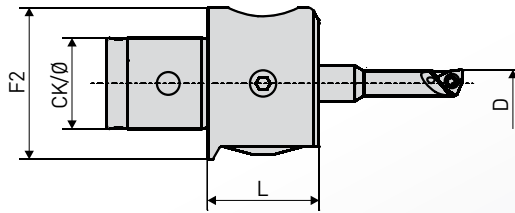

## Spannzangen

Größen: ER25, ER32, ER40 und ER50

## Präzisions-Ausdrehköpfe EWN, Serie 112, Ø 0,4 - 24,8 mm

Ausdrehknopf	CK/Ø	D	A	L	F2
EWN 04-15	CK3/18	0,4-15,5	7	22	31
EWN 04-22	CK4/22	0,4-24,8	10	28	39

Siehe BIG KAISER Hauptkatalog Seite B51-55.