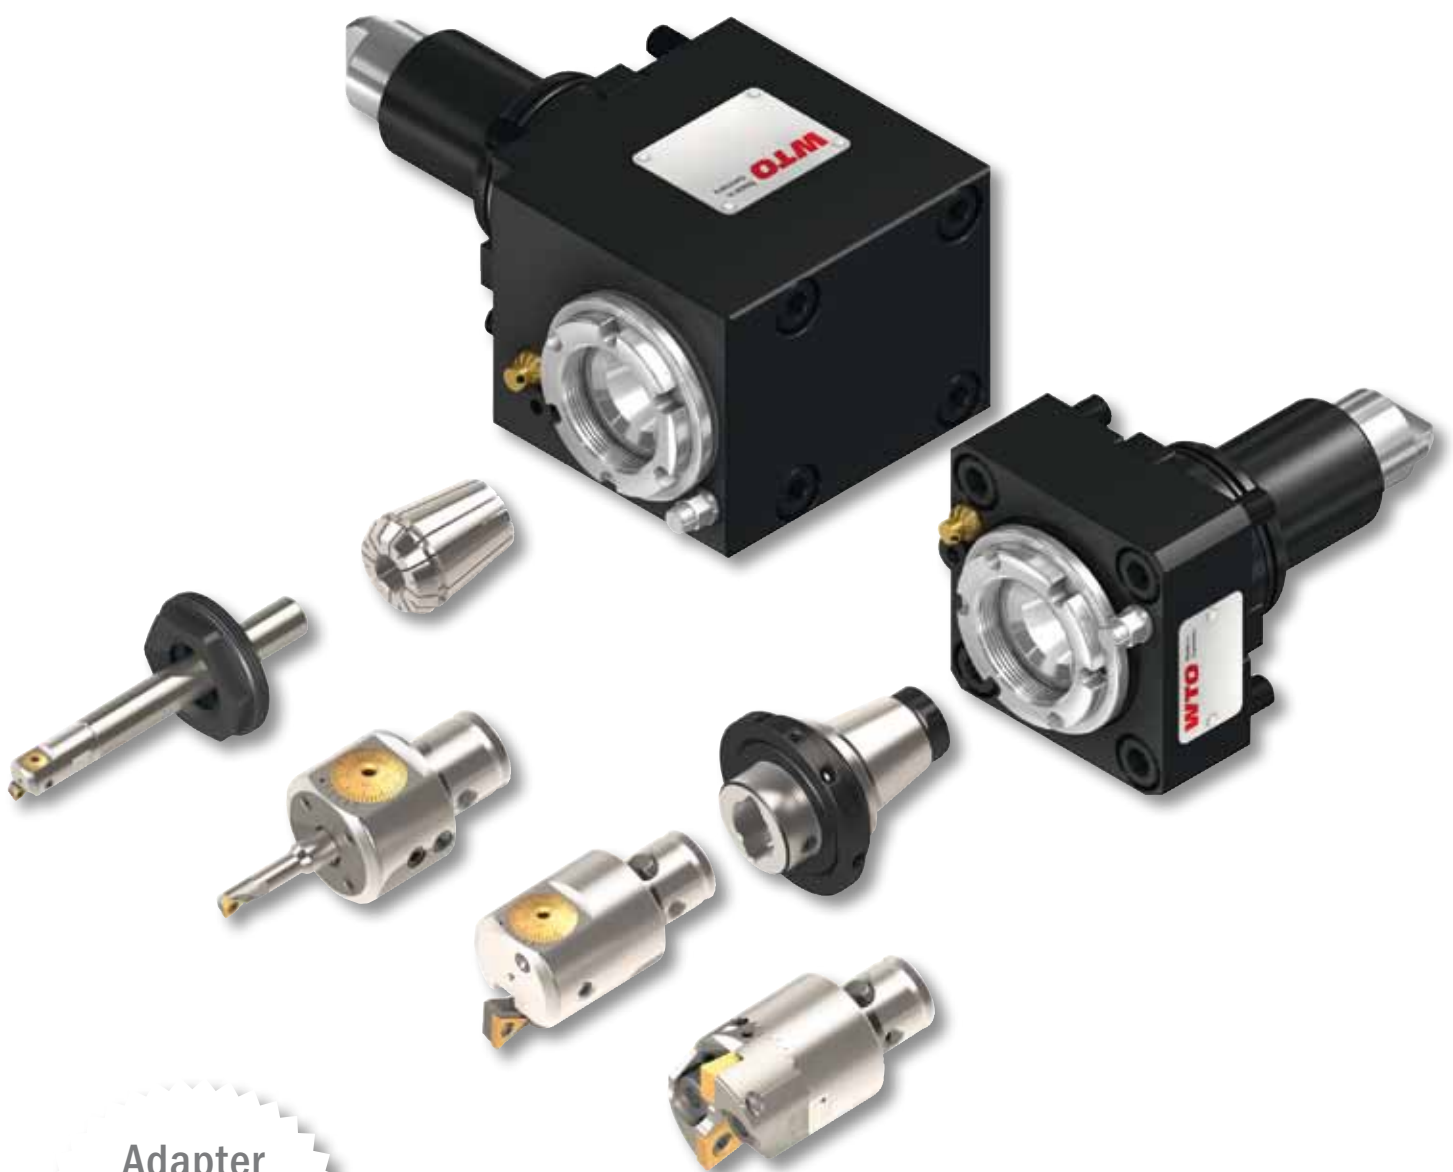

# QuickFlex®

Das neue Schnellwechsel-Werkzeugsystem  
für hohe Performance und Präzision.

Adapter für BIG KAISER Schrupp- und Präzisions-Ausdrehköpfe.

Adapter  
für

**BIG KAISER**

# QuickFlex<sup>®</sup> für BIG KAISER

Die Adapter für das QuickFlex<sup>®</sup>-Schnellwechsel-Werkzeugsystem sind in acht verschiedenen Ausführungen erhältlich und ermöglichen den Einsatz von BIG KAISER-Ausdrehwerkzeugen der Größen CKB1 bis CKB4. Das lückenlose Bearbeiten von hochpräzisen Bohrungen auf Drehzentren im Durchmesserbereich von 0,4 bis 74 mm ist damit gewährleistet.

## QuickFlex<sup>®</sup> Adapter

Größen: ER-25QF, ER-32QF, ER-40QF und ER-50QF

## Präzisions-Ausdrehköpfe EW, Serie 310, Ø 15 - 22 mm

Ausdrehknopf	A	D	L
EW 15	14	15-18,5	30
EW 18	16	18-22	36

Siehe BIG KAISER Hauptkatalog Seite B67.

| USA **WTO**  
WTO Inc.  
www.wto-usa.com

| Deutschland **WTO**  
WTO GmbH  
www.wto.de