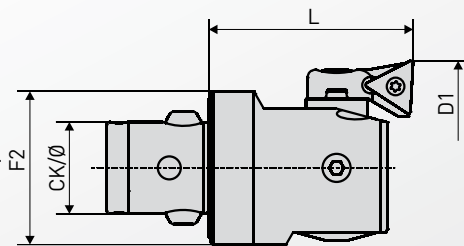

## Präzisions-Ausdrehköpfe EWN, Serie 112, Ø 0,4 - 24,8 mm

Ausdrehknopf	CK/Ø	D	A	L	F2
EWN 04-15	CK3/18	0,4-15,5	7	22	31
EWN 04-22	CK4/22	0,4-24,8	10	28	39

Siehe BIG KAISER Hauptkatalog Seite B51-55.

## Präzisions-Ausdrehköpfe EWN, Serie 310, Ø 20 - 74 mm

Ausdrehknopf	CK/Ø	D1	D2	D3	L	F2
EWN 20	CKB1/11	20-26	25-31	30-36	32,5	19
EWN 25	CKB2/14	25-33	32-40	39-47	35,5	24
EWN 32	CKB3/18	32-42	41-51	50-60	40	31
EWN 41	CKB4/22	41-54	50-63	61-74	47	39