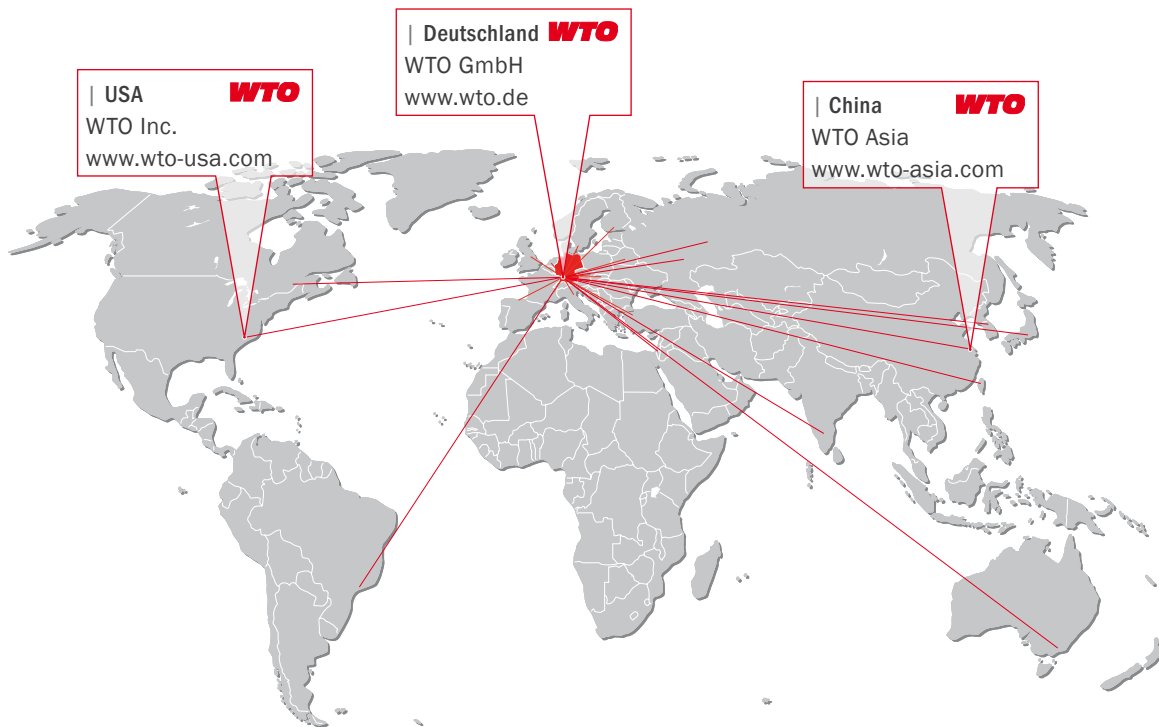

## Präzisions-Ausdrehköpfe EW, Serie 310, Ø 15 - 22 mm

Ausdrehknopf	A	D	L
EW 15	14	15-18,5	30
EW 18	16	18-22	36

Siehe BIG KAISER Hauptkatalog Seite B67.

| USA **WTO**  
WTO Inc.  
www.wto-usa.com

| Deutschland **WTO**  
WTO GmbH  
www.wto.de