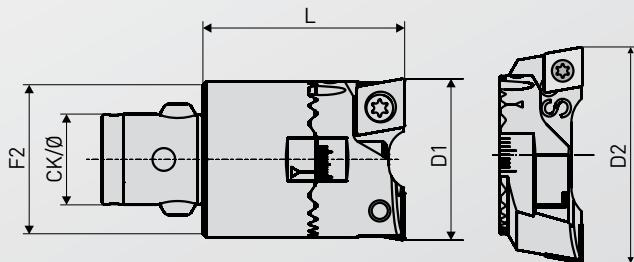

Zweischneider-Ausdrehköpfe SW, Serie 319, Ø 20 - 66 mm

Ausdrehknopf	CK/Ø	D1	D2	L	F2
SW 20	CKB1/11	20-26	25-31	32,5	19
SW 25	CKB2/14	25-33	32-40	35,5	24
SW 32	CKB3/18	32-42	41-51	40	31
SW 41	CKB4/22	41-54	50-63	47	39

Siehe BIG KAISER Hauptkatalog Seite B27-31.