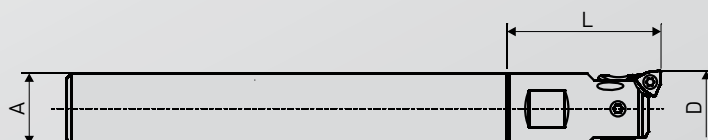

Präzisions-Ausdrehköpfe EW, Serie 310, Ø 15 - 22 mm

Ausdrehknopf	A	D	L
EW 15	14	15-18,5	30
EW 18	16	18-22	36

Siehe BIG KAISER Hauptkatalog Seite B67.