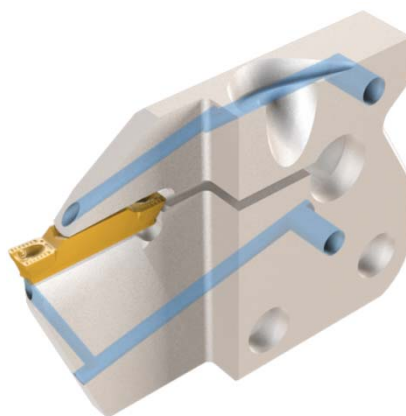

**HELI-GRIP CUT-GRIP** **JETCUT**

**Erweiterung der Modular Grip-Adapter im  
Bereich Stechen und Stechdrehen**

**NEU**

**ISCAR komplettiert das Programm der Heli- und Cut-Grip Modular Grip-Adapter für Stech- und Stechdrehanwendungen.**

ISCARs modulares Werkzeugsystem ist aufgebaut in Grundhalter, Zwischenhalter und Adapter. Alle Adapter sind mit zielgerichteter Kühlung der Span- und Freifläche ausgerüstet, für maximale Produktivität und Steigerung der Standzeiten.

Mit freundlichen Grüßen

ISCAR Germany GmbH

Erich Timons  
CTO  
Mitglied der Geschäftsleitung

Mit freundlichen Grüßen

ISCAR Germany GmbH

Erik Hoffmann  
Produktspezialist

Abbildung zeigt linke Ausführung

Artikel-Nr.	Bezeichnung	Rabatt-Gruppe	Preis
3345061	HGPAD 3L-T12-JHP	D2	123,00 €
3345060	HGPAD 3R-T12-JHP	D2	123,00 €
2500709	HGPAD 3L-T20-JHP	D2	123,00 €
2500710	HGPAD 3R-T20-JHP	D2	123,00 €
3345059	HGPAD 4L-T12-JHP	D2	123,00 €
3345058	HGPAD 4R-T12-JHP	D2	123,00 €
2500711	HGPAD 4L-T20-JHP	D2	123,00 €
2500712	HGPAD 4R-T20-JHP	D2	123,00 €
3345057	HGPAD 5L-T12-JHP	D2	123,00 €
3509626	HGPAD 5R-T12-JHP	D2	123,00 €
2500713	HGPAD 5L-T20-JHP	D2	123,00 €
2500714	HGPAD 5R-T20-JHP	D2	123,00 €
3345056	HGPAD 6L-T12-JHP	D2	123,00 €
3345055	HGPAD 6R-T12-JHP	D2	123,00 €
2500715	HGPAD 6L-T22-JHP	D2	123,00 €
2500716	HGPAD 6R-T22-JHP	D2	123,00 €

Die blau markierten Adapter sind neu hinzugekommen.

Abbildung zeigt linke Ausführung

Artikel-Nr.	Bezeichnung	Rabatt-Gruppe	Preis
2801875	CGPAD 3L-T16-JHP	B2	112,00 €
2801876	CGPAD 3R-T16-JHP	B2	112,00 €
2801850	CGPAD 3R-T22-JHP	B2	112,00 €
3327506	CGPAD 3L-T22-JHP	B2	112,00 €
2801877	CGPAD 4L-T16-JHP	B2	112,00 €
2801878	CGPAD 4R-T16-JHP	B2	112,00 €
3344225	CGPAD 4L-T22-JHP	B2	112,00 €
3344226	CGPAD 4R-T22-JHP	B2	112,00 €
2801879	CGPAD 5L-T16-JHP	B2	112,00 €
2801880	CGPAD 5R-T16-JHP	B2	112,00 €
3344227	CGPAD 5L-T22-JHP	B2	112,00 €
3344228	CGPAD 5R-T22-JHP	B2	112,00 €
2802163	CGPAD 8L-T22-JHP	B2	112,00 €
2802162	CGPAD 8R-T22-JHP	B2	112,00 €