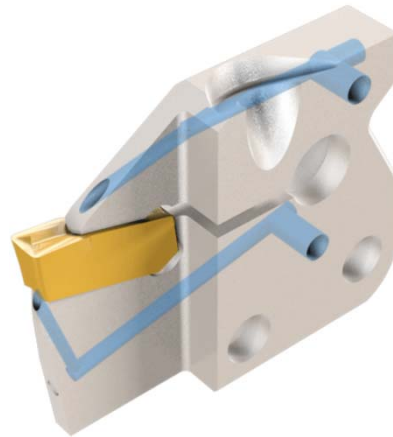

**HELI-GRIP CUT-GRIP** **JETCUT**

**Erweiterung der Modular Grip-Adapter im  
Bereich Stechen und Stechdrehen**

**NEU**

**ISCAR komplettiert das Programm der Heli- und Cut-Grip Modular Grip-Adapter für Stech- und Stechdrehanwendungen.**

ISCARs modulares Werkzeugsystem ist aufgebaut in Grundhalter, Zwischenhalter und Adapter. Alle Adapter sind mit zielgerichteter Kühlung der Span- und Freifläche ausgerüstet, für maximale Produktivität und Steigerung der Standzeiten.

Die blau markierten Adapter sind neu hinzugekommen.

Abbildung zeigt linke Ausführung

Artikel-Nr.	Bezeichnung	Rabatt-Gruppe	Preis
2801875	CGPAD 3L-T16-JHP	B2	112,00 €
2801876	CGPAD 3R-T16-JHP	B2	112,00 €
2801850	CGPAD 3R-T22-JHP	B2	112,00 €
3327506	CGPAD 3L-T22-JHP	B2	112,00 €
2801877	CGPAD 4L-T16-JHP	B2	112,00 €
2801878	CGPAD 4R-T16-JHP	B2	112,00 €
3344225	CGPAD 4L-T22-JHP	B2	112,00 €
3344226	CGPAD 4R-T22-JHP	B2	112,00 €
2801879	CGPAD 5L-T16-JHP	B2	112,00 €
2801880	CGPAD 5R-T16-JHP	B2	112,00 €
3344227	CGPAD 5L-T22-JHP	B2	112,00 €
3344228	CGPAD 5R-T22-JHP	B2	112,00 €
2802163	CGPAD 8L-T22-JHP	B2	112,00 €
2802162	CGPAD 8R-T22-JHP	B2	112,00 €

Die blau markierten Adapter sind neu hinzugekommen.